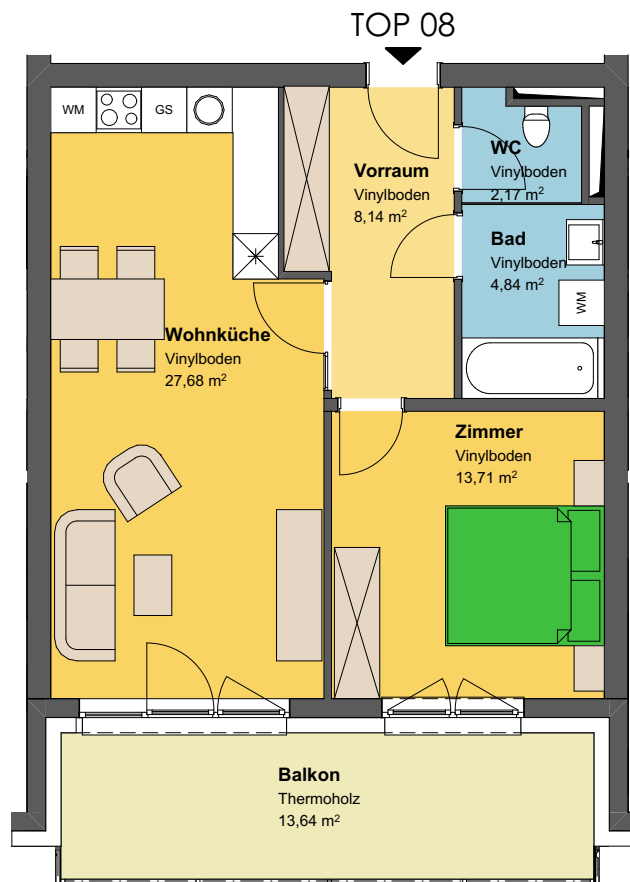

## 2.Obergeschoss

TOP 08	Stiege 2
Wohnnutzfläche	56,54 m <sup>2</sup>
Nebennutzfläche	2,01 m <sup>2</sup>
Balkon	13,64 m <sup>2</sup>
<b>SUMME</b>	<b>72,19 m<sup>2</sup></b>