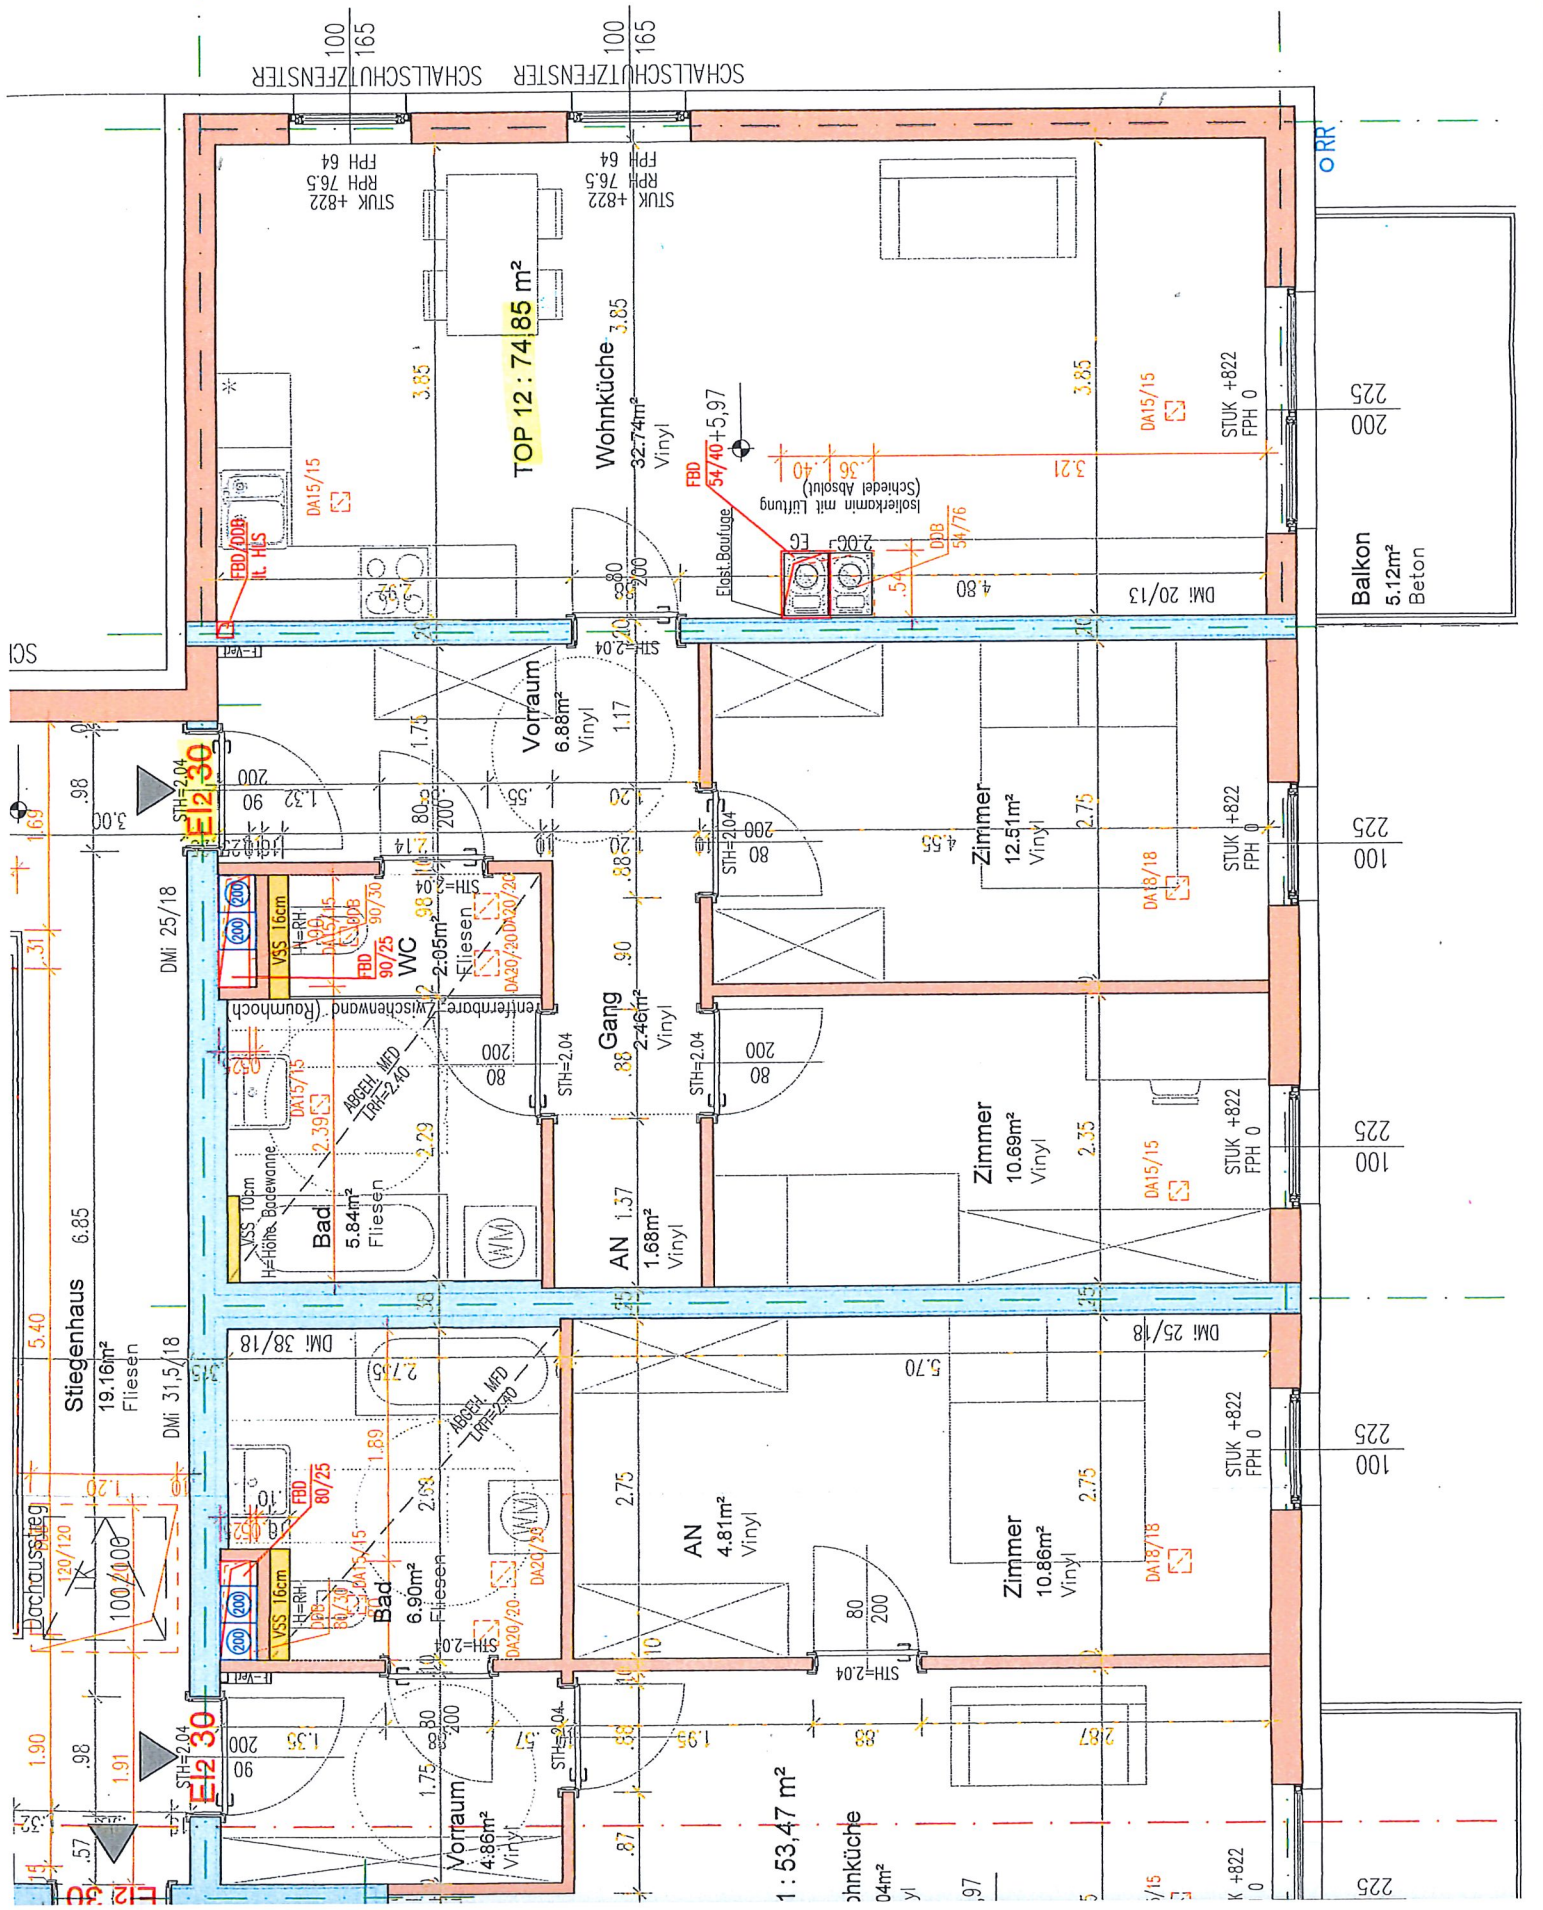

1.60 4.95 1.00 1.30 1.00 1.00 1.00 1.68

1.60 4.55 1.20 1.20 2.585 4.55

1.60 4.55 1.20 1.20 2.585 4.55

1.60 4.55 1.20 1.20 2.585 4.55

1 : 53,47 m²

Wohnküche 4.84 m² Vinyl

Vorraum 4.88 m² Vinyl

Vorraum 6.88 m² Vinyl

AN 1.68 m² Vinyl

AN 4.81 m² Vinyl

Zimmer 10.69 m² Vinyl

Zimmer 10.86 m² Vinyl

Zimmer 12.51 m² Vinyl

Bad 5.84 m² Fliesen

Bad 6.90 m² Fliesen

WC 2.05 m² Fliesen

Stiegenhaus 19.16 m² Fliesen

Balkon 5.12 m² Beton