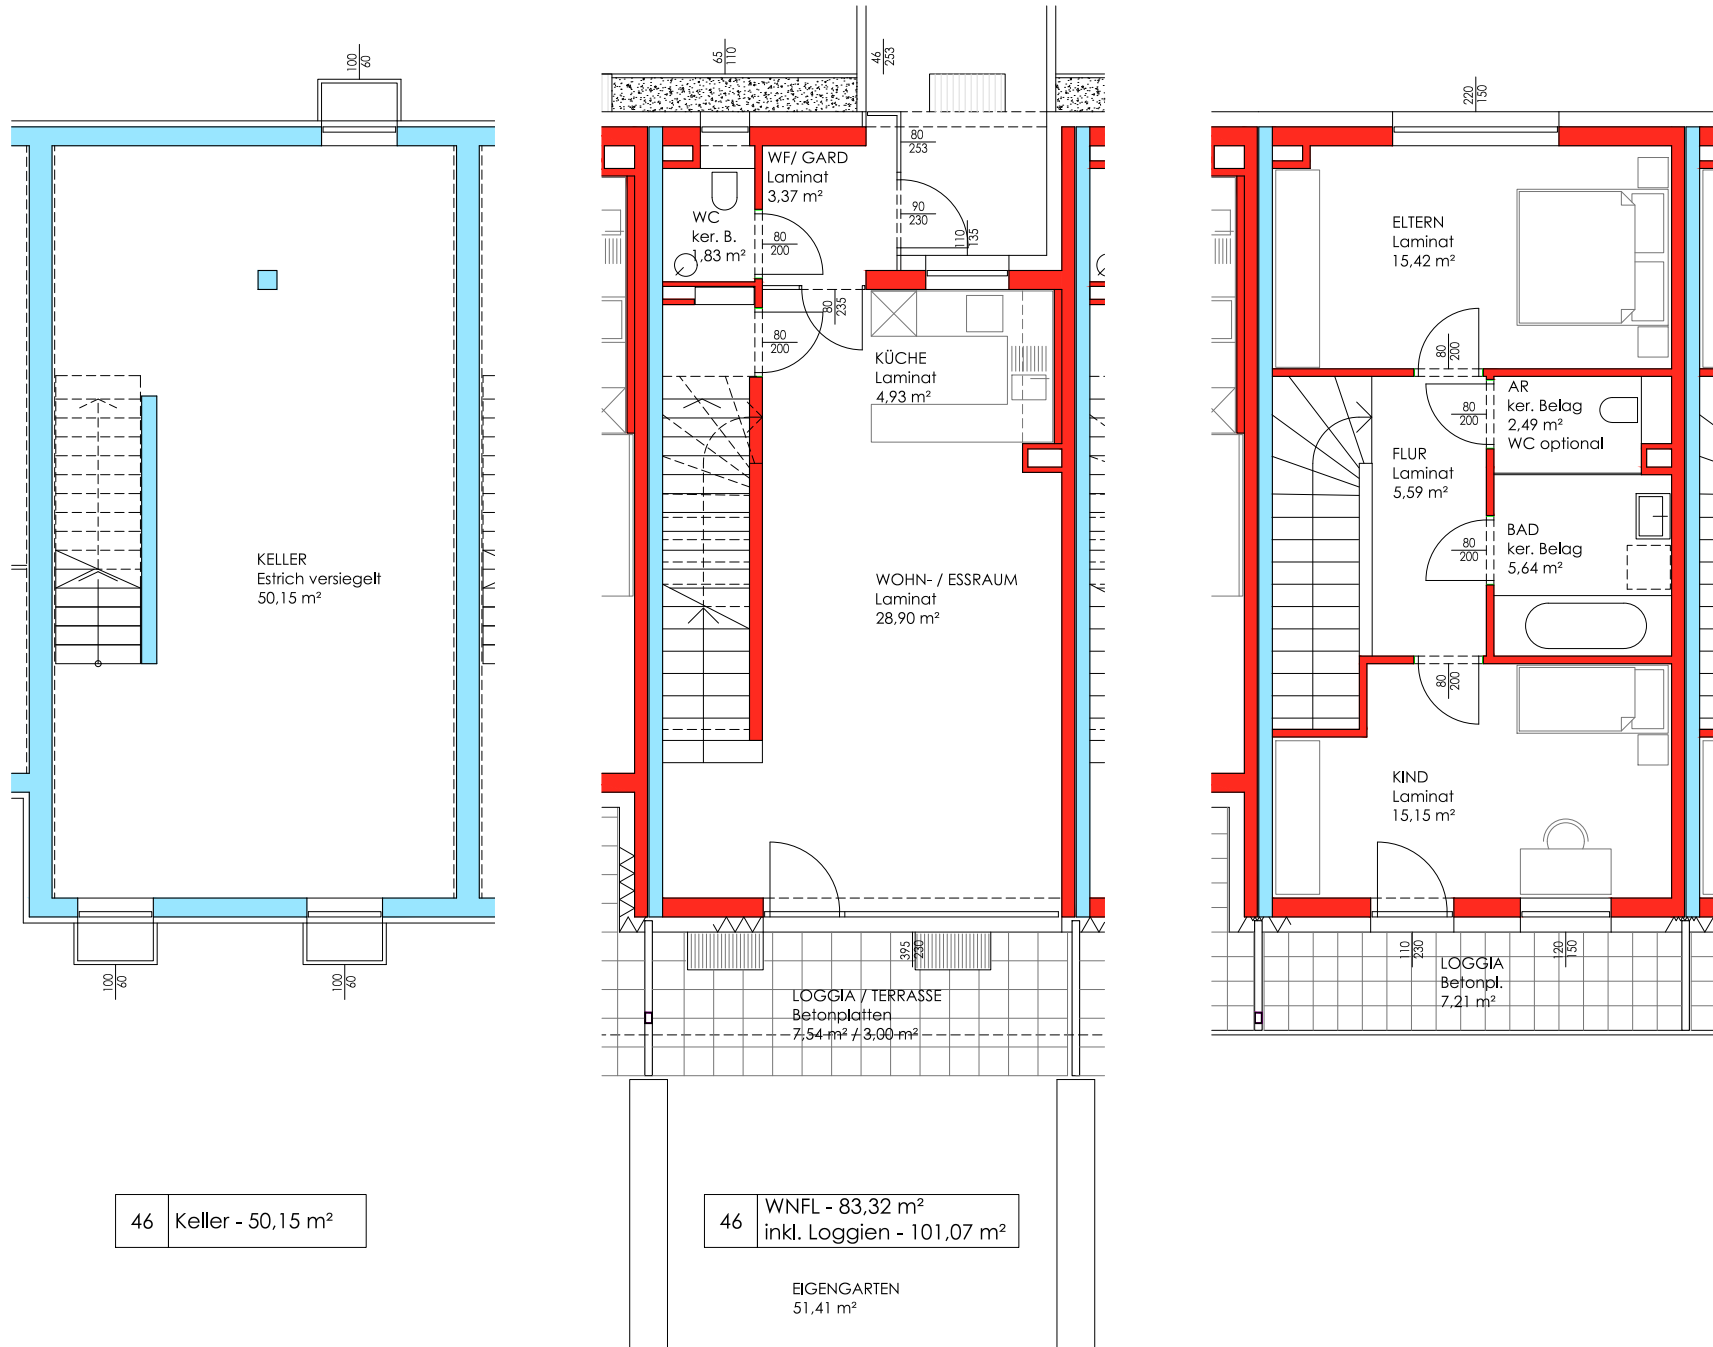

WOHNANLAGE / ENNSDORF EULENSTRASSE 42/1 - 54

Bauteil 4 / Wohnung Nr. 46 - Keller-, Erd-, Obergeschoss